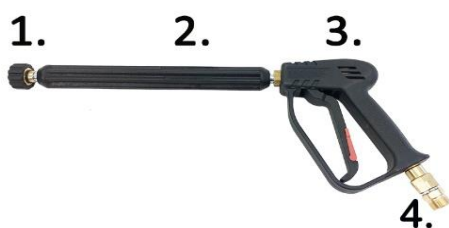

Terrasreiniger Aansluitkoppelingen

Voor de meest voorkomende merken:

Alto, Clena, Dibo, Karcher , Kranzle etc.

A. €29,50 excl. BTW

1. M22 inw.
2. 30cm. Lans
3. M22 inw.

B. €34,50 excl. BTW

1. M222 inw.
2. 30cm. Lans
3. KEW uitw. - snelkoppelsysteem

C. €49,50 excl. BTW

1. M22 inw.
2. 30cm. Lans
3. M22 inw.
4. spuitgreep

D. €34,50 excl. BTW

1. M22 inw.
2. spuitgreep
3. M22 uitw.

E. €14,50 excl. BTW

1. M22 inw.
2. Karcher K-serie uitw.

F. €14,50 excl. BTW

1. M22 inw.
2. M22 inw.

G. €18,50 excl. BTW

1. M22 inw.
2. KEW uitw. - snelkoppelsysteem

H. €14,50 excl. BTW

1. M22 uitw.
2. Dibo 1/2" uitw.